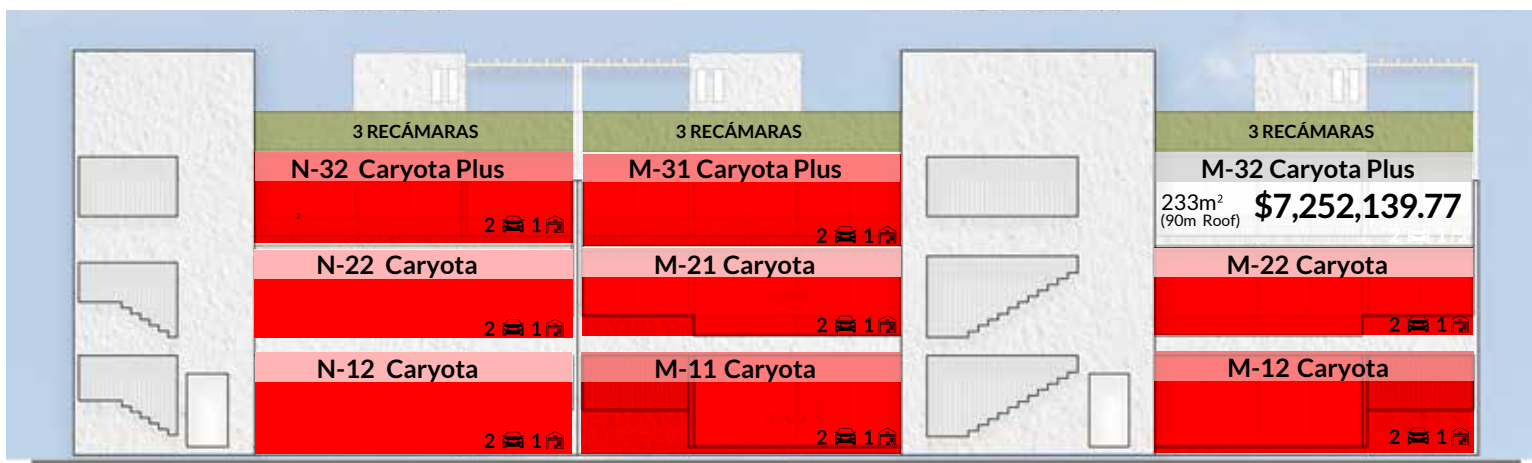

DISPONIBILIDAD AREKAS 2024

TORRE K

TORRE J

TORRE J/I

TORRE H

TORRE G

ENTREGA ENERO 2024

ENTREGA ENERO 2024

TORRE N

TORRE M

TORRE L

TORRE F

TORRE A

- VENDIDO
- APARTADO
- DISPONIBLE
- ESTACIONAMIENTO
- BODEGA

ESTACIONAMIENTO SÚBTERRANEO