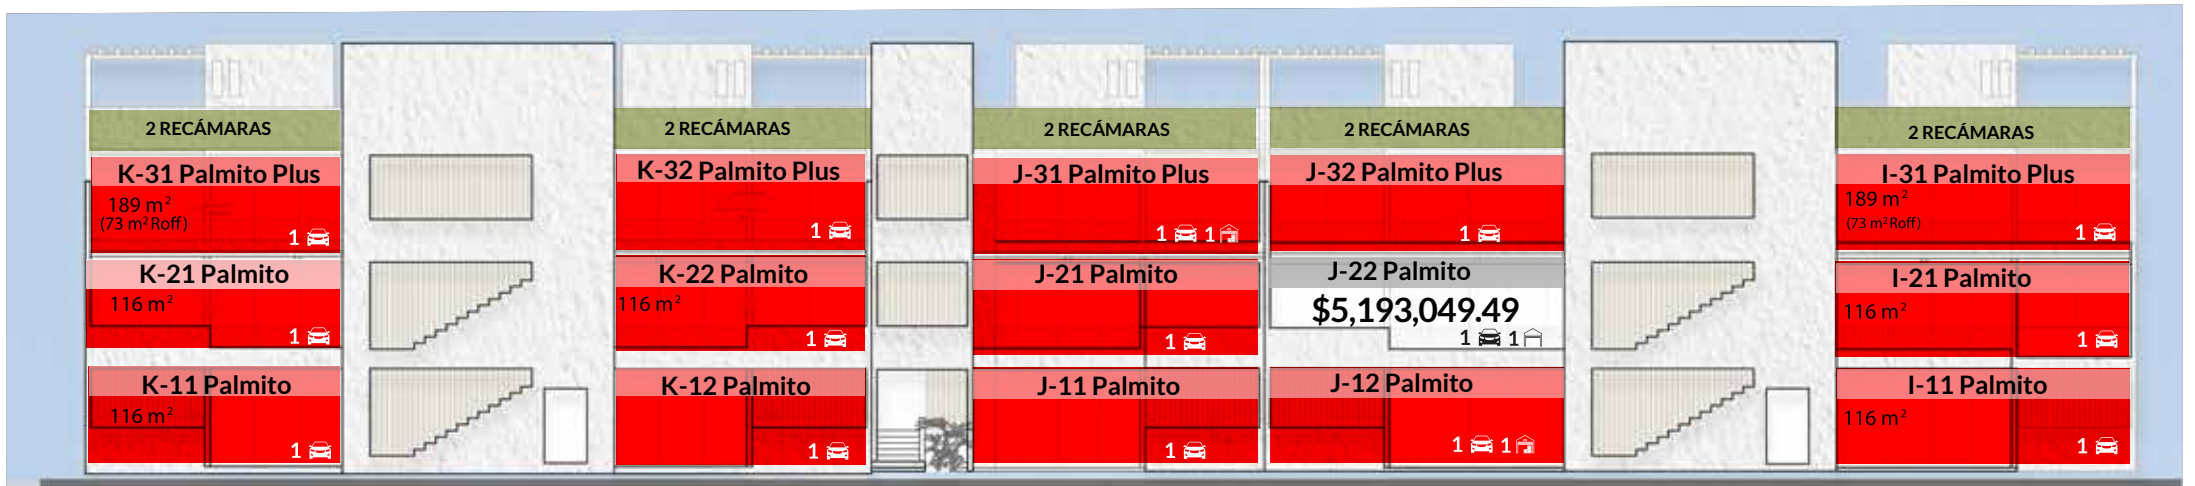

DISPONIBILIDAD AREKAS 2024

TORRE K

TORRE J

TORRE J/I

TORRE H

TORRE G

ENTREGA ENERO 2024

ENTREGA ENERO 2024

TORRE N

TORRE M

TORRE L

TORRE F

TORRE A

- VENDIDO
- APARTADO
- DISPONIBLE
- ESTACIONAMIENTO
- BODEGA

ESTACIONAMIENTO SÚBTERRANEO