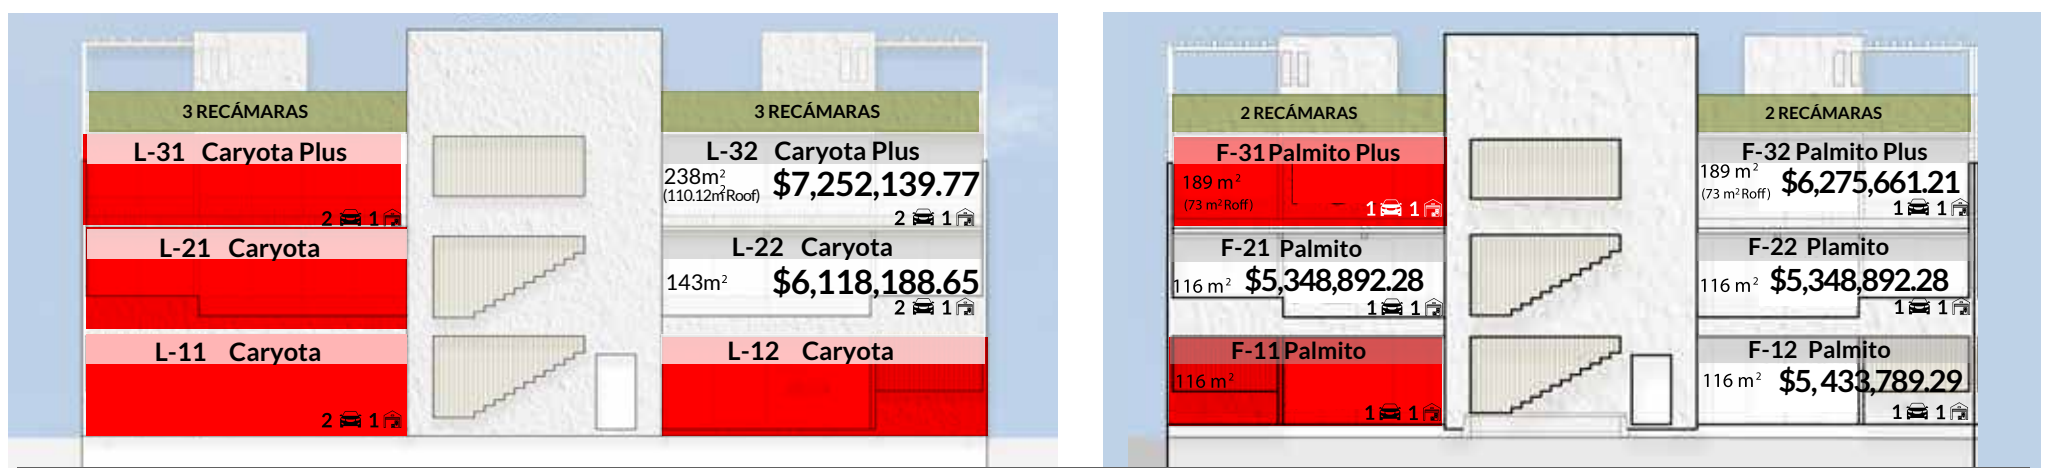

DISPONIBILIDAD AREKAS 2024

TORRE K

TORRE J

TORRE J/I

TORRE H

TORRE G

ENTREGA ENERO 2024

ENTREGA ENERO 2024

TORRE N

TORRE M

TORRE L

TORRE F

TORRE A

- VENDIDO
- APARTADO
- DISPONIBLE
- ESTACIONAMIENTO
- BODEGA

ESTACIONAMIENTO SÚBTERRANEO